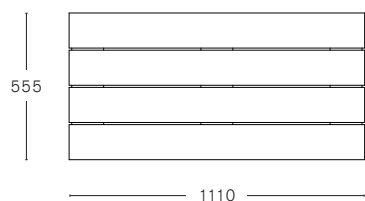

SAMPLE REQUIRED FOR APPROVAL

MC 10 CLERICI TABLE

2400 X 1000 MM

NATURAL ASH

MAX. PER BOX	GROSS WEIGHT	VOLUME	BOX SIZE
1 TABLE	CA. kg 72,50	0,61 m ³	2470 x 1070 x 230 mm

3000 X 1000 MM

NATURAL ASH

MAX. PER BOX	GROSS WEIGHT	VOLUME	BOX SIZE
1 TABLE	CA. kg 78,00	0,76 m ³	3070 x 1070 x 230 mm

IROKO (for outdoor use)

MAX. PER BOX	GROSS WEIGHT	VOLUME	BOX SIZE
1 TABLE	CA. kg 18,50	0,33 m ³	600 x 450 x 1150 mm

FINISHINGS

ASH

NATURAL

GREY
RAL 7031

RED
RAL 2002

OAK