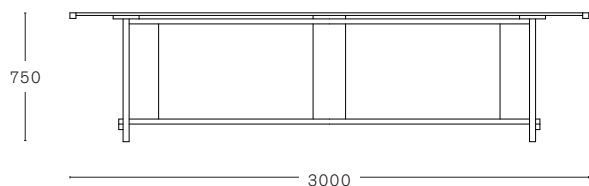

SAMPLE REQUIRED FOR APPROVAL

MC 10 CLERICI TABLE

2400 X 1000 MM

NATURAL ASH

MAX. PER BOX	GROSS WEIGHT	VOLUME	BOX SIZE
1 TABLE	CA. kg 72,50	0,61 m ³	2470 x 1070 x 230 mm

3000 X 1000 MM

NATURAL ASH

MAX. PER BOX	GROSS WEIGHT	VOLUME	BOX SIZE
1 TABLE	CA. kg 78,00	0,76 m ³	3070 x 1070 x 230 mm

IROKO (for outdoor use)

MAX. PER BOX	GROSS WEIGHT	VOLUME	BOX SIZE
1 TABLE	CA. kg 18,50	0,33 m ³	600 x 450 x 1150 mm

FINISHINGS

ASH

NATURAL

GREY
RAL 7031

RED
RAL 2002

OAK