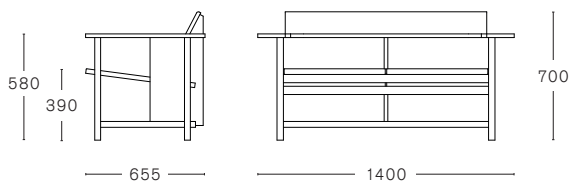

MC 10 CLERICI BENCH

3 SEATER
ASH FRAME

MAX. PER BOX	GROSS WEIGHT	VOLUME	BOX SIZE
1 BENCH	CA. kg 41,00	0,93 m ³	2010 × 545 × 850 mm

2 SEATER
ASH FRAME UPON REQUEST

MC 10 CLERICI LOUNGE

ONE SEAT
ASH FRAME
OAK FRAME

MAX. PER BOX	GROSS WEIGHT	VOLUME	BOX SIZE
1 LOUNGE	CA. kg 20,00	0,45 m ³	875 × 700 × 735 mm

2 SEATER
ASH FRAME
OAK FRAME

MAX. PER BOX	GROSS WEIGHT	VOLUME	BOX SIZE
1 LOUNGE	CA. kg 33,00	0,74 m ³	1430 × 700 × 735 mm

SAMPLE REQUIRED FOR APPROVAL

MC 10 CLERICI TABLE

2400 X 1000 MM

NATURAL ASH

MAX. PER BOX	GROSS WEIGHT	VOLUME	BOX SIZE
1 TABLE	CA. kg 72,50	0,61 m ³	2470 x 1070 x 230 mm

3000 X 1000 MM

NATURAL ASH

MAX. PER BOX	GROSS WEIGHT	VOLUME	BOX SIZE
1 TABLE	CA. kg 78,00	0,76 m ³	3070 x 1070 x 230 mm

IROKO (for outdoor use)

MAX. PER BOX	GROSS WEIGHT	VOLUME	BOX SIZE
1 TABLE	CA. kg 18,50	0,33 m ³	600 x 450 x 1150 mm

FINISHINGS

ASH

NATURAL

GREY
RAL 7031

RED
RAL 2002

OAK