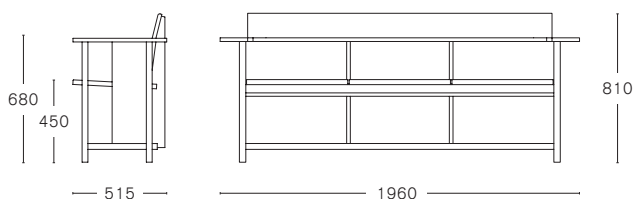

MC 10 CLERICI BENCH

3 SEATER
ASH FRAME

MAX. PER BOX	GROSS WEIGHT	VOLUME	BOX SIZE
1 BENCH	CA. kg 41,00	0,93 m ³	2010 × 545 × 850 mm

2 SEATER
ASH FRAME UPON REQUEST

MC 10 CLERICI LOUNGE

ONE SEAT
ASH FRAME
OAK FRAME

MAX. PER BOX	GROSS WEIGHT	VOLUME	BOX SIZE
1 LOUNGE	CA. kg 20,00	0,45 m ³	875 × 700 × 735 mm

2 SEATER
ASH FRAME
OAK FRAME

MAX. PER BOX	GROSS WEIGHT	VOLUME	BOX SIZE
1 LOUNGE	CA. kg 33,00	0,74 m ³	1430 × 700 × 735 mm

SAMPLE REQUIRED FOR APPROVAL

MC 10 CLERICI TABLE

2400 X 1000 MM

NATURAL ASH

MAX. PER BOX	GROSS WEIGHT	VOLUME	BOX SIZE
1 TABLE	CA. kg 72,50	0,61 m ³	2470 x 1070 x 230 mm

3000 X 1000 MM

NATURAL ASH

MAX. PER BOX	GROSS WEIGHT	VOLUME	BOX SIZE
1 TABLE	CA. kg 78,00	0,76 m ³	3070 x 1070 x 230 mm

IROKO (for outdoor use)

MAX. PER BOX	GROSS WEIGHT	VOLUME	BOX SIZE
1 TABLE	CA. kg 18,50	0,33 m ³	600 x 450 x 1150 mm

FINISHINGS

ASH

NATURAL

GREY
RAL 7031

RED
RAL 2002

OAK