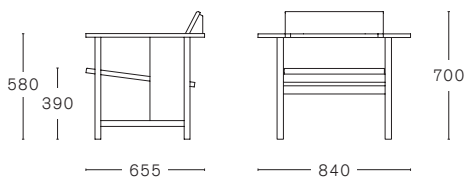

MC 10 CLERICI BENCH

3 SEATER
ASH FRAME

MAX. PER BOX	GROSS WEIGHT	VOLUME	BOX SIZE
1 BENCH	CA. kg 41,00	0,93 m ³	2010 × 545 × 850 mm

2 SEATER
ASH FRAME UPON REQUEST

MC 10 CLERICI LOUNGE

ONE SEAT
ASH FRAME
OAK FRAME

MAX. PER BOX	GROSS WEIGHT	VOLUME	BOX SIZE
1 LOUNGE	CA. kg 20,00	0,45 m ³	875 × 700 × 735 mm

2 SEATER
ASH FRAME
OAK FRAME

MAX. PER BOX	GROSS WEIGHT	VOLUME	BOX SIZE
1 LOUNGE	CA. kg 33,00	0,74 m ³	1430 × 700 × 735 mm

SAMPLE REQUIRED FOR APPROVAL

MC 10 CLERICI TABLE

2400 X 1000 MM

NATURAL ASH

MAX. PER BOX	GROSS WEIGHT	VOLUME	BOX SIZE
1 TABLE	CA. kg 72,50	0,61 m ³	2470 x 1070 x 230 mm

3000 X 1000 MM

NATURAL ASH

MAX. PER BOX	GROSS WEIGHT	VOLUME	BOX SIZE
1 TABLE	CA. kg 78,00	0,76 m ³	3070 x 1070 x 230 mm

IROKO (for outdoor use)

MAX. PER BOX	GROSS WEIGHT	VOLUME	BOX SIZE
1 TABLE	CA. kg 18,50	0,33 m ³	600 x 450 x 1150 mm

FINISHINGS

ASH

NATURAL

GREY
RAL 7031

RED
RAL 2002

OAK