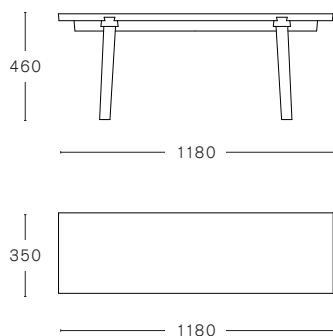

MC 13 FACILE TABLE

1800 X 900 MM

NATURAL ASH FRAME

BLACK ASH FRAME

MAX. PER BOX	GROSS WEIGHT	VOLUME	BOX SIZE
1 TABLE	CA. kg 35,00	0,25 m ³	1870 x 970 x 140 mm

2400 X 900 MM

NATURAL ASH FRAME

BLACK ASH FRAME

MAX. PER BOX	GROSS WEIGHT	VOLUME	BOX SIZE
1 TABLE	CA. kg 47,00	0,31 m ³	2470 x 970 x 130 mm

MC 13 FACILE BENCH

1800 X 350 MM

NATURAL ASH FRAME

BLACK ASH FRAME

MAX. PER BOX	GROSS WEIGHT	VOLUME	BOX SIZE
1 BENCH	CA. kg 17,00	0,46 m ³	1940 x 420 x 565 mm
2 BENCHES	CA. kg 36,00		

1180 X 350 MM

NATURAL ASH FRAME

BLACK ASH FRAME

MAX. PER BOX	GROSS WEIGHT	VOLUME	BOX SIZE
1 BENCH	CA. kg 15,00	0,23 m ³	1240 x 370 x 500 mm
2 BENCHES	CA. kg 32,00		

FINISHINGS

ASH

NATURAL

BLACK
RAL 9005