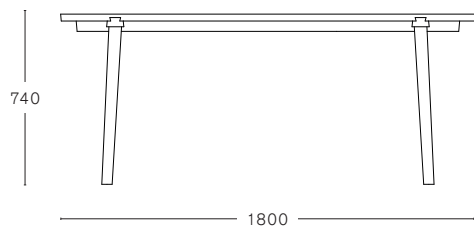

MC 13 FACILE TABLE

1800 X 900 MM

NATURAL ASH FRAME

BLACK ASH FRAME

MAX. PER BOX	GROSS WEIGHT	VOLUME	BOX SIZE
1 TABLE	CA. kg 35,00	0,25 m ³	1870 x 970 x 140 mm

2400 X 900 MM

NATURAL ASH FRAME

BLACK ASH FRAME

MAX. PER BOX	GROSS WEIGHT	VOLUME	BOX SIZE
1 TABLE	CA. kg 47,00	0,31 m ³	2470 x 970 x 130 mm

MC 13 FACILE BENCH

1800 X 350 MM

NATURAL ASH FRAME

BLACK ASH FRAME

MAX. PER BOX	GROSS WEIGHT	VOLUME	BOX SIZE
1 BENCH	CA. kg 17,00	0,46 m ³	1940 x 420 x 565 mm
2 BENCHES	CA. kg 36,00		

1180 X 350 MM

NATURAL ASH FRAME

BLACK ASH FRAME

MAX. PER BOX	GROSS WEIGHT	VOLUME	BOX SIZE
1 BENCH	CA. kg 15,00	0,23 m ³	1240 x 370 x 500 mm
2 BENCHES	CA. kg 32,00		

FINISHINGS

ASH

NATURAL

BLACK
RAL 9005