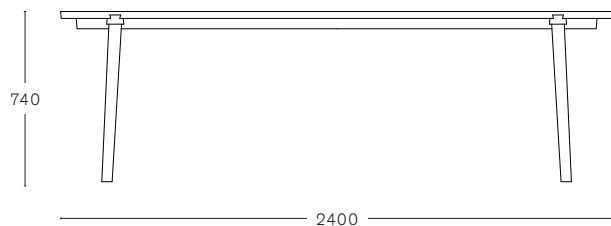

MC 13 FACILE TABLE

1800 X 900 MM

NATURAL ASH FRAME

BLACK ASH FRAME

MAX. PER BOX	GROSS WEIGHT	VOLUME	BOX SIZE
1 TABLE	CA. kg 35,00	0,25 m ³	1870 x 970 x 140 mm

2400 X 900 MM

NATURAL ASH FRAME

BLACK ASH FRAME

MAX. PER BOX	GROSS WEIGHT	VOLUME	BOX SIZE
1 TABLE	CA. kg 47,00	0,31 m ³	2470 x 970 x 130 mm

MC 13 FACILE BENCH

1800 X 350 MM

NATURAL ASH FRAME

BLACK ASH FRAME

MAX. PER BOX	GROSS WEIGHT	VOLUME	BOX SIZE
1 BENCH	CA. kg 17,00	0,46 m ³	1940 x 420 x 565 mm
2 BENCHES	CA. kg 36,00		

1180 X 350 MM

NATURAL ASH FRAME

BLACK ASH FRAME

MAX. PER BOX	GROSS WEIGHT	VOLUME	BOX SIZE
1 BENCH	CA. kg 15,00	0,23 m ³	1240 x 370 x 500 mm
2 BENCHES	CA. kg 32,00		

FINISHINGS

ASH

NATURAL

BLACK
RAL 9005