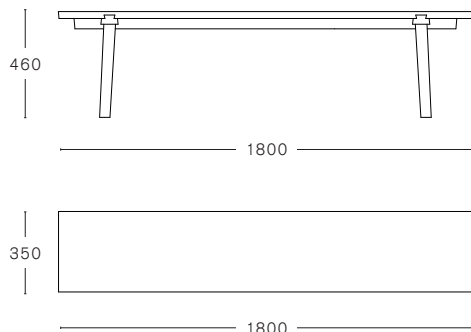

MC 13 FACILE TABLE

1800 X 900 MM

NATURAL ASH FRAME

BLACK ASH FRAME

MAX. PER BOX	GROSS WEIGHT	VOLUME	BOX SIZE
1 TABLE	CA. kg 35,00	0,25 m ³	1870 x 970 x 140 mm

2400 X 900 MM

NATURAL ASH FRAME

BLACK ASH FRAME

MAX. PER BOX	GROSS WEIGHT	VOLUME	BOX SIZE
1 TABLE	CA. kg 47,00	0,31 m ³	2470 x 970 x 130 mm

MC 13 FACILE BENCH

1800 X 350 MM

NATURAL ASH FRAME

BLACK ASH FRAME

MAX. PER BOX	GROSS WEIGHT	VOLUME	BOX SIZE
1 BENCH	CA. kg 17,00	0,46 m ³	1940 x 420 x 565 mm
2 BENCHES	CA. kg 36,00		

1180 X 350 MM

NATURAL ASH FRAME

BLACK ASH FRAME

MAX. PER BOX	GROSS WEIGHT	VOLUME	BOX SIZE
1 BENCH	CA. kg 15,00	0,23 m ³	1240 x 370 x 500 mm
2 BENCHES	CA. kg 32,00		

FINISHINGS

ASH

NATURAL

BLACK
RAL 9005