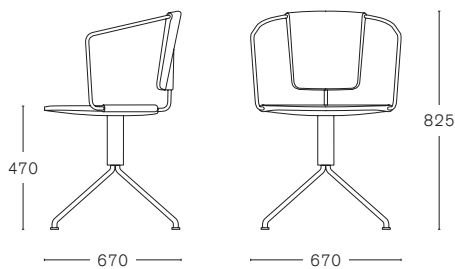

MC 9 UNCINO VERSION A

ASH

MAX. PER BOX	GROSS WEIGHT	VOLUME	BOX SIZE
1 CHAIR	CA. kg 16,00	0,33 m <sup>3</sup>	640 x 570 x 890 mm

MC 9 UNCINO VERSION B

OAK

MAX. PER BOX	GROSS WEIGHT	VOLUME	BOX SIZE
1 CHAIR	CA. kg 15,00	0,33 m <sup>3</sup>	640 x 570 x 890 mm

MC 9 UNCINO VERSION C

ASH

MAX. PER BOX	GROSS WEIGHT	VOLUME	BOX SIZE
1 CHAIR	CA. kg 14,00	0,33 m <sup>3</sup>	640 x 570 x 890 mm

MC 9 UNCINO BAR STOOL

ASH

MAX. PER BOX 1 STOOL	GROSS WEIGHT CA. kg 21,00	VOLUME 0,23 m <sup>3</sup>	BOX SIZE 540 × 480 × 820 mm
-------------------------	------------------------------	-------------------------------	--------------------------------