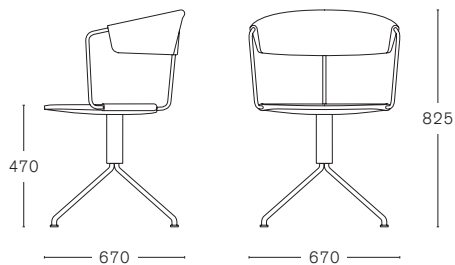

MC 9 UNCINO VERSION A

ASH

MAX. PER BOX	GROSS WEIGHT	VOLUME	BOX SIZE
1 CHAIR	CA. kg 16,00	0,33 m <sup>3</sup>	640 x 570 x 890 mm

MC 9 UNCINO VERSION B

OAK

MAX. PER BOX	GROSS WEIGHT	VOLUME	BOX SIZE
1 CHAIR	CA. kg 15,00	0,33 m <sup>3</sup>	640 x 570 x 890 mm

MC 9 UNCINO VERSION C

ASH

MAX. PER BOX	GROSS WEIGHT	VOLUME	BOX SIZE
1 CHAIR	CA. kg 14,00	0,33 m <sup>3</sup>	640 x 570 x 890 mm

MC 9 UNCINO BAR STOOL

ASH

MAX. PER BOX 1 STOOL	GROSS WEIGHT CA. kg 21,00	VOLUME 0,23 m <sup>3</sup>	BOX SIZE 540 × 480 × 820 mm
-------------------------	------------------------------	-------------------------------	--------------------------------