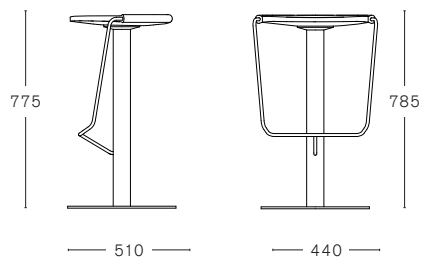

MC 9 UNCINO VERSION A

ASH

MAX. PER BOX	GROSS WEIGHT	VOLUME	BOX SIZE
1 CHAIR	CA. kg 16,00	0,33 m <sup>3</sup>	640 x 570 x 890 mm

MC 9 UNCINO VERSION B

OAK

MAX. PER BOX	GROSS WEIGHT	VOLUME	BOX SIZE
1 CHAIR	CA. kg 15,00	0,33 m <sup>3</sup>	640 x 570 x 890 mm

MC 9 UNCINO VERSION C

ASH

MAX. PER BOX	GROSS WEIGHT	VOLUME	BOX SIZE
1 CHAIR	CA. kg 14,00	0,33 m <sup>3</sup>	640 x 570 x 890 mm

MC 9 UNCINO BAR STOOL

ASH

MAX. PER BOX 1 STOOL	GROSS WEIGHT CA. kg 21,00	VOLUME 0,23 m <sup>3</sup>	BOX SIZE 540 × 480 × 820 mm
-------------------------	------------------------------	-------------------------------	--------------------------------