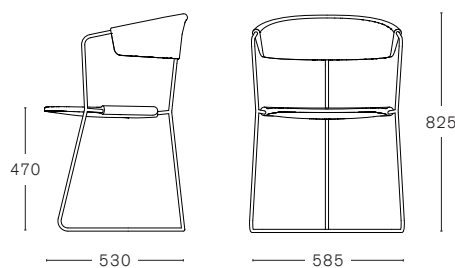

MC 9 UNCINO VERSION A

ASH

MAX. PER BOX	GROSS WEIGHT	VOLUME	BOX SIZE
1 CHAIR	CA. kg 16,00	0,33 m <sup>3</sup>	640 x 570 x 890 mm

MC 9 UNCINO VERSION B

OAK

MAX. PER BOX	GROSS WEIGHT	VOLUME	BOX SIZE
1 CHAIR	CA. kg 15,00	0,33 m <sup>3</sup>	640 x 570 x 890 mm

MC 9 UNCINO VERSION C

ASH

MAX. PER BOX	GROSS WEIGHT	VOLUME	BOX SIZE
1 CHAIR	CA. kg 14,00	0,33 m <sup>3</sup>	640 x 570 x 890 mm

MC 9 UNCINO BAR STOOL

ASH

MAX. PER BOX 1 STOOL	GROSS WEIGHT CA. kg 21,00	VOLUME 0,23 m <sup>3</sup>	BOX SIZE 540 × 480 × 820 mm
-------------------------	------------------------------	-------------------------------	--------------------------------