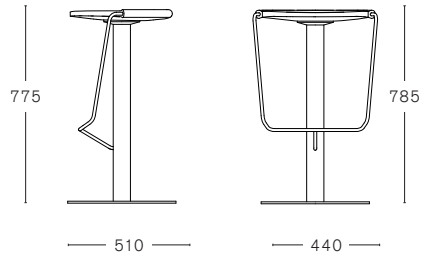

MC 9 UNCINO BAR STOOL

ASH

MAX. PER BOX
1 STOOL

GROSS WEIGHT
CA. kg 21,00

VOLUME
0,23 m³

BOX SIZE
540 × 480 × 820 mm

FINISHINGS

ASH