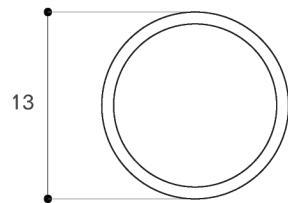

estudio

persona

totem

console

**product type**  
console

**materials**  
wood, concrete

**color/finish**  
solid ash, concrete  
COM or COL available

**dimensions**  
13"Diameter x 43"H